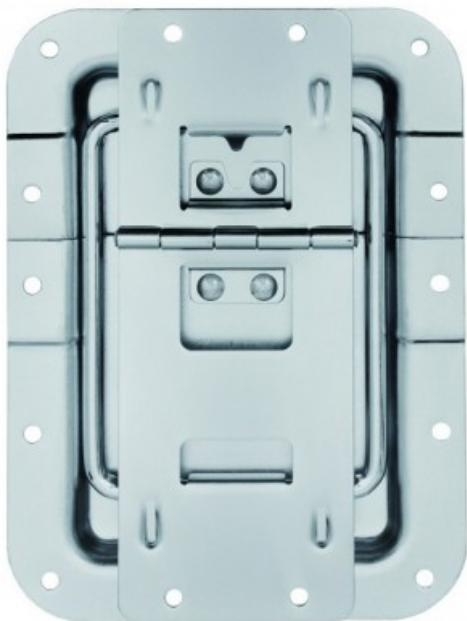

## Adam Hall Hardware 270836

14,80 € tax included

Reference: 270836

Adam Hall Hardware 270836 - Reggicoperchio in Vaschetta grande sagomato con Cerniera

**Materiale** piattoacciaio **Superficie piatto** zincato **Tipo piatto** a gomito **Metodo di costruzione** Con cerniera **Funzione "Clic Stop"** No **Dimensione piatto** grande **Profondità piatto** 10 mm **Design protezione rivetti** No **Ø fori di montaggio** 5,1 mm **Sganciabile** No **Peso** 0,445 kg