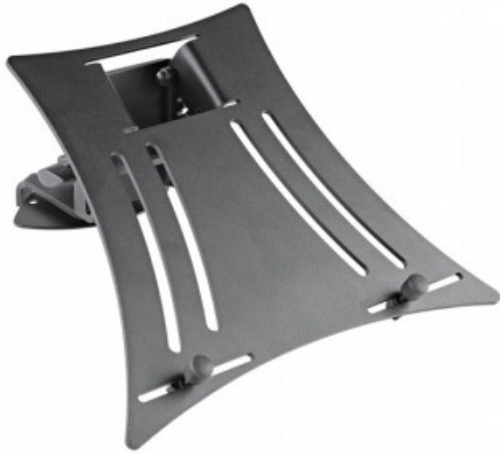

KONIG & MEYER K&M Supporto per laptop per Spider Pro

97,90 € tax included

Reference: 18863-024-56

KONIG & MEYER 18863-000-56 Laptop rest for the Spider Pro

Piacevole appoggio per laptop per »Spider Pro« e »Baby Spider Pro«. Il supporto per laptop è montato sull'estremità superiore del supporto della tastiera »Spider Pro« o »Baby Spider Pro« mediante un dado ad alette e una piastra di fissaggio. Il ripiano in alluminio può essere regolato orizzontalmente o inclinato in tre posizioni. I perni di arresto regolabili individualmente con cappucci in gomma consentono l'uso di tutti i comuni modelli di laptop, mixer, ecc. - Maximum load capacity: 8 kg. Peso: 1.37 kg.