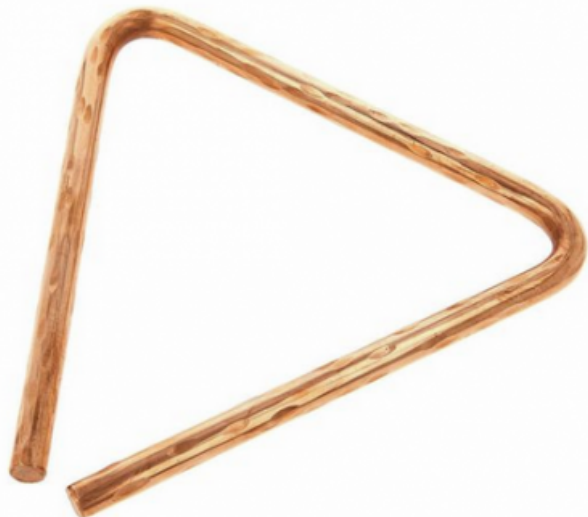

SABIAN 611356-B6CH

129,00 € tax included

Reference: -

SABIAN 611356-B6CH CENTER HAMMERED
TRIANGLE 6"

Realizzati in bronzo fosforoso di calibro più pesante, i triangoli martellati centrali SABIAN da 4" consentono una maggiore proiezione rispetto ai triangoli attuali e offrono una maggiore chiarezza in qualsiasi luogo di esecuzione. Inoltre, la tecnica di martellatura centrale densa produce un timbro ricco di overtones, piuttosto che un singolo passo penetrante. Per le occasioni in cui è richiesta una coerenza di timbro - come una sequenza di note - SABIAN ha fornito aree non martellate agli angoli dove i percussionisti tipicamente suonano per questo effetto. Per un singolo suono ricco, i percussionisti possono suonare sull'area centrale martellata a più superfici.

Triangle

Hand Hammered B8 Bronze

Size: 6 "