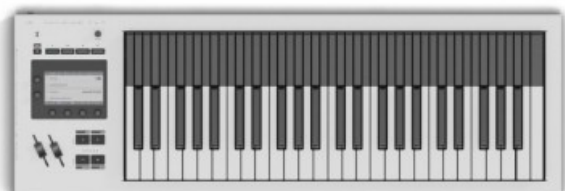

EXPRESSIVE Osmose 49 CE

999,00 € tax included

Reference: XPEOSM49CE-1

EXPRESSIVE Osmose 49 CE

Osmose CE combina l'acclamata tecnologia della tastiera espressiva di Expressive E con Ctrl-e, un nuovo ecosistema sonoro progettato per un'esecuzione estremamente espressiva con più di 900 preset di suoni realizzati per sfruttare al meglio le potenzialità della tastiera espressiva. Osmose CE è pensata per i musicisti che cercano un'espressività ancora maggiore, al di là dei controlli convenzionali: un modo più fisico, ricco di sfumature e stimolante di interagire con strumenti software, plugin e le più moderne configurazioni da studio. Grazie al protocollo MPE, Osmose CE sblocca l'espressività totale nota per nota, andando ad ampliare la gamma espressiva degli strumenti che i musicisti utilizzano quotidianamente per i flussi di lavoro MIDI tradizionali. Osmose CE include strumenti avanzati che ampliano le possibilità espressive della tastiera. Un arpeggiatore MPE dall'espressività unica, in cui ogni nota rimane indipendente e reattiva in tempo reale, sia nei flussi di lavoro MPE che in quelli MIDI standard. Osmose CE include anche comandi DAW integrati, pensati per consentire ai musicisti di rimanere immersi nel momento creativo, senza dover ricorrere continuamente al mouse o a un secondo controller. Sviluppata e progettata interamente da Expressive E, la tastiera di Osmose CE stabilisce un nuovo punto di riferimento per gli strumenti MPE. Ogni nota risponde con sfumature alla velocity, alla pressione, all'aftertouch, al pitch bend, al pressure glide, allo strum, al vibrato e altro ancora, rendendo la tastiera un'estensione naturale delle mani del musicista. Expressive E ha ampliato l'ecosistema software intorno a Osmose con il nuovo Ctrl-e (incluso), offrendo una ricca libreria con più di 900 preset espressivi grazie a partnership con aziende come KiloHearts, Dawesome, AAS, GForce, Vital e Synapse Audio. Sono inoltre disponibili software proprietari progettati espressamente da Expressive E per Osmose CE, come il nuovo Soliste (archi solisti modellati fisicamente) e Noisy 2 (un sintetizzatore a doppio layer basato sul rumore), per ampliare ulteriormente le possibilità musicali. Questo ecosistema è progettato per una continua evoluzione: Expressive E si impegna a far evolvere Osmose nel tempo, con aggiornamenti regolari del firmware che garantiscono flussi di lavoro ottimizzati, una maggiore integrazione con le DAW e un'esperienza utente sempre più soddisfacente. Disponibile nelle versioni a 49 e 61 tasti, Osmose CE è progettato per rendere l'esecuzione espressiva immediata, musicale e naturale. Caratteristiche principali: Keybed a 49 o 61 tasti espressivo con controlli per singola nota Controlli Tap, Press, Pitch Bend, Vibrato, Shake, Strum, Expressive Note-Off Ecosistema software Ctrl-e incluso 900+ preset espressivi Arpeggiatore MPE Press Glide Controller MPE, MIDI e DAW 8 macro pre-mappate per preset via Ctrl-e Integrazione DAW Live 12+, Cubase 15+, Bitwig 5+ e Logic Pro 12r+ 7 manopole/encoder 9 pulsanti Schermo LCD 4.3" a colori Pitch/modulation slider DIN MIDI In - DIN MIDI Out/Thru USB-C 2 ingressi pedale assegnabili Alimentazione via USB-C - 5V / 3.0A Top in alluminio bianco, base nera Made in Poland by Expressive E Dimensioni 9 x 30 x 89.5 cm Peso: 10 kg