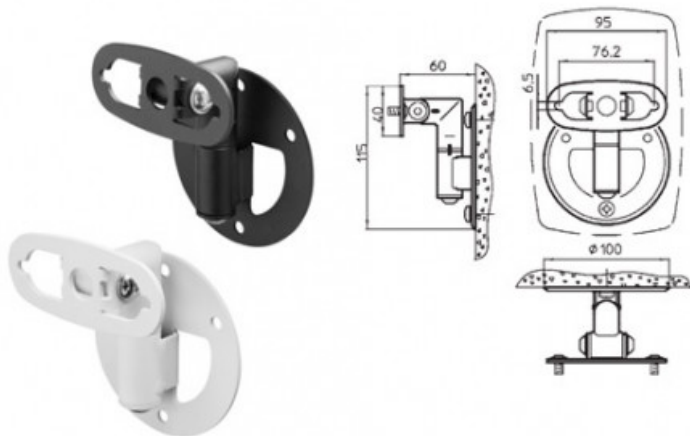

Wall Mount 6010/8X20/8X3X Bianco

65,00 € tax included

Reference: 8000-422W

Supporto da parete Bianco

Wall mount bracket per 8010/8020/8030 disponibile nella doppia colorazione bianca o nera.