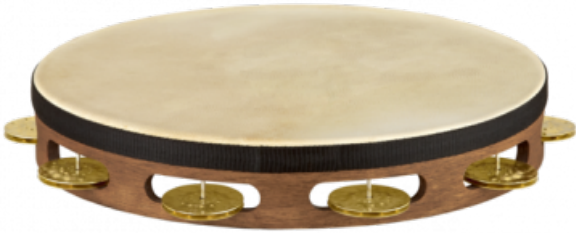

TAH1V-WB

67,80 € tax included

Reference: 045393

TAH1V-WB

Meinl TAH1V-WB Tamburello vintage in legno, una fila di piattini in ottone, pelle nat.