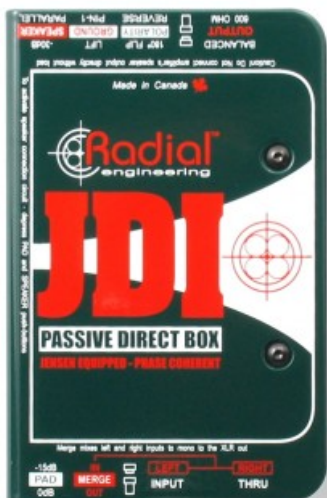

RADIAL JDI PASSIVE DIRECT BOX

269,00 € tax included

Reference: RAJDI

RADIAL JDI PASSIVE DIRECT BOX

DI box passiva professionale

Ingresso jack

Collegamento jack Thru

Uscita XLR

Pad da 15 dB commutabile

Funzione Merge per unire 2 segnali di linea in 1 uscita XLR

Simulazione commutabile di altoparlanti da 12" per chitarra

Interruttore Ground-lift

Interruttore di fase (Polarity)