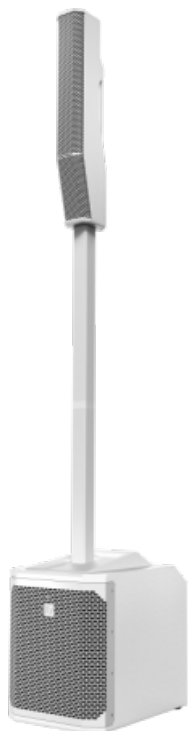

EVOLVE30M-W (BIANCO)

1.996,60 € tax included

Reference: 639856

EVOLVE30M-W (BIANCO)

Include subwoofer, array di colonne e configurazione di diffusori ad asta: woofer da 10" e 6 driver per gli alti da 2,8" Installazione facile e intuitiva grazie all'asta satellite con cablaggio integrato e bloccaggio magnetico L'app EV QuickSmart Mobile configura, controlla e monitora fino a 6 sistemi Evolve Il QuickSmartDSP offre un'elaborazione di alto livello con funzionamento a un solo pulsante e funzioni DSP su display LCD: 4 preset (musica, live, parlato, club), Mutli-Band-EQ 5 preset utente Ritardo di uscita Alimentazione Phantom Livello di ingresso Livello master Risposta in frequenza: 43 - 20.000 Hz @ -3 dB / 37 - 20.000 Hz @ -10 dB SPL max. 122 dB Angolo di apertura (H x V): 120° x 40° Potenza: 1000 W Frequenza di crossover: 200 Hz Alloggiamento del subwoofer in compensato da 15 mm Colonna in composito Asta in alluminio Inclusa borsa per il trasporto della colonna e dell'asta Custodia antipolvere disponibile come optional (non incluso) Custodia per il trasporto disponibile come optional (non incluso) Barra distanziale corta disponibile come optional (non incluso) Ingressi: 6 prese combo XLR/Jack 1 mini-jack da 3,5 mm 1 RCA stereo 1 ingresso Hi-Z jack da 6,3 mm per strumenti 1 ingresso per pedali jack da 6,3 mm Uscite: 1 x XLR Mix 1 x XLR Aux Dimensioni / peso: Subwoofer (A x L x P): 530 x 345 x 471 mm, 20,3 kg Colonna (A x L x P x P): 825 x 102 x 172 mm, 4,7 kg Asta (A x L x P x P): 929 x 48,5 x 55 mm, 1,25 kg.