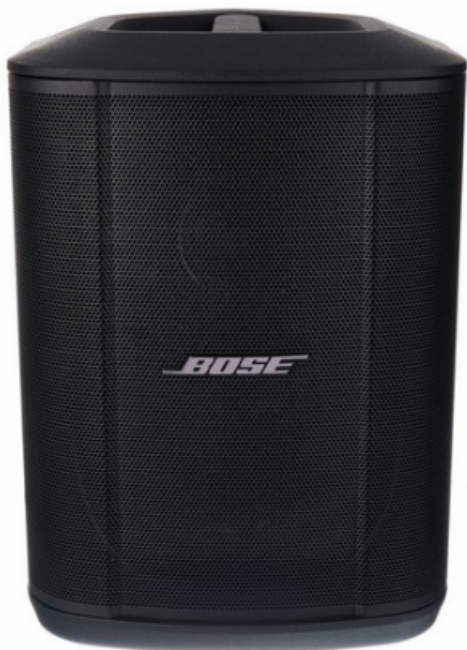

BOSE S1 PRO+

635,00 € tax included

Reference: BOS1PRO+

**BOSE S1 PRO+ PA COMBO PORTATILE - 3ch -
BLUETOOTH - W/BATTERY**

Sistema PA attivo senza fili con batteria ricaricabile

Può essere utilizzato come monitor da palco, amplificatore da esercitazione o sistema audio principale

Configurazione degli altoparlanti: 1 woofer da 6" e 3 altoparlanti da 2,25".

Include Bose S1 Pro+ Battery Pack, batteria ricaricabile agli ioni di litio per Bose S1 Pro+

Durata della batteria fino a 11 ore

Con funzione di ricarica rapida

Quattro opzioni di posizionamento

Mixer a 3 canali integrato con schermo OLED, riverbero e controllo EQ per bassi e alti

Bluetooth

ToneMatch

Streaming Bluetooth con sistema One-Touch-Pairing