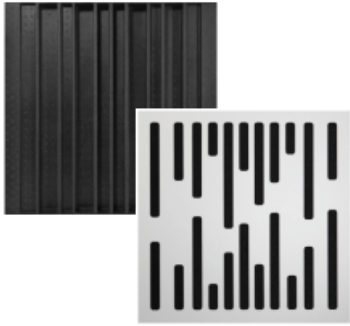

Kit composto da 6 Lagos E RT Tech nero - 10 Orion RT bianco - Colla GlueArt 3.0 inclusa

906,00 € tax included

Reference: RTPACK3B_WH

Kit composto da 6 Lagos E RT Tech nero - 10 Orion RT bianco - Colla GlueArt 3.0 inclusa

Progettato per coloro che cercano una soluzione acustica di alta qualità senza sacrificare l'estetica! Che si tratti di migliorare l'assorbimento acustico, la diffusione o una combinazione di entrambi, i Product Pack della linea RT | offrono prestazioni ineguagliabili senza spendere una fortuna. L'aspetto moderno dei pannelli con finitura effetto legno non ha solo una funzione acustica, ma migliora notevolmente l'aspetto estetico di qualsiasi spazio. Il design elegante della linea Artnovion RT | rappresenta un'opzione attraente per il trattamento acustico, in grado di integrarsi con qualsiasi schema di arredamento. Artnovion si impegna a garantire che l'economicità non vada a scapito della qualità del suono. A tal fine, abbiamo implementato il nostro esclusivo design con schiuma e cavità d'aria isolate. La ricerca di Artnovion ha dimostrato che questo design insieme al frontale in PET consente di ottenere un rapporto superiore tra coefficiente di assorbimento e spessore del pannello. Queste cavità non solo ottimizzano le prestazioni acustiche del 20%, ma aumentano anche l'efficienza nella spedizione del 30%. Progettati con particolare attenzione alle prestazioni, i nuovi pacchetti di Artnovion offrono una soluzione completa e facile da installare. È sufficiente fissarli alla parete con la colla. I pannelli di Artnovion offrono una soluzione ideale per migliorare le proprietà acustiche di qualsiasi ambiente. Con un prezzo accessibile, rappresentano il perfetto connubio tra funzione e forma, assicurando che una gestione del suono superiore sia accessibile a tutti.