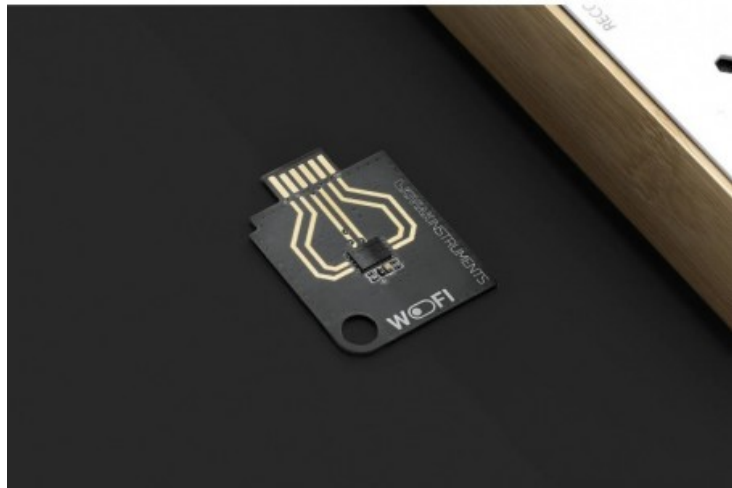

Memory Card con suoni aggiuntivi WoFi

12,50 € tax included

Reference: KMC-000001

- Memory Card con suoni aggiuntivi WoFi

Ispirata dalle cartucce del retro gaming, prevede una memoria aggiuntiva da 100MB in grado di garantire 18 minuti di audio mono a 16-bit 48 kHz.